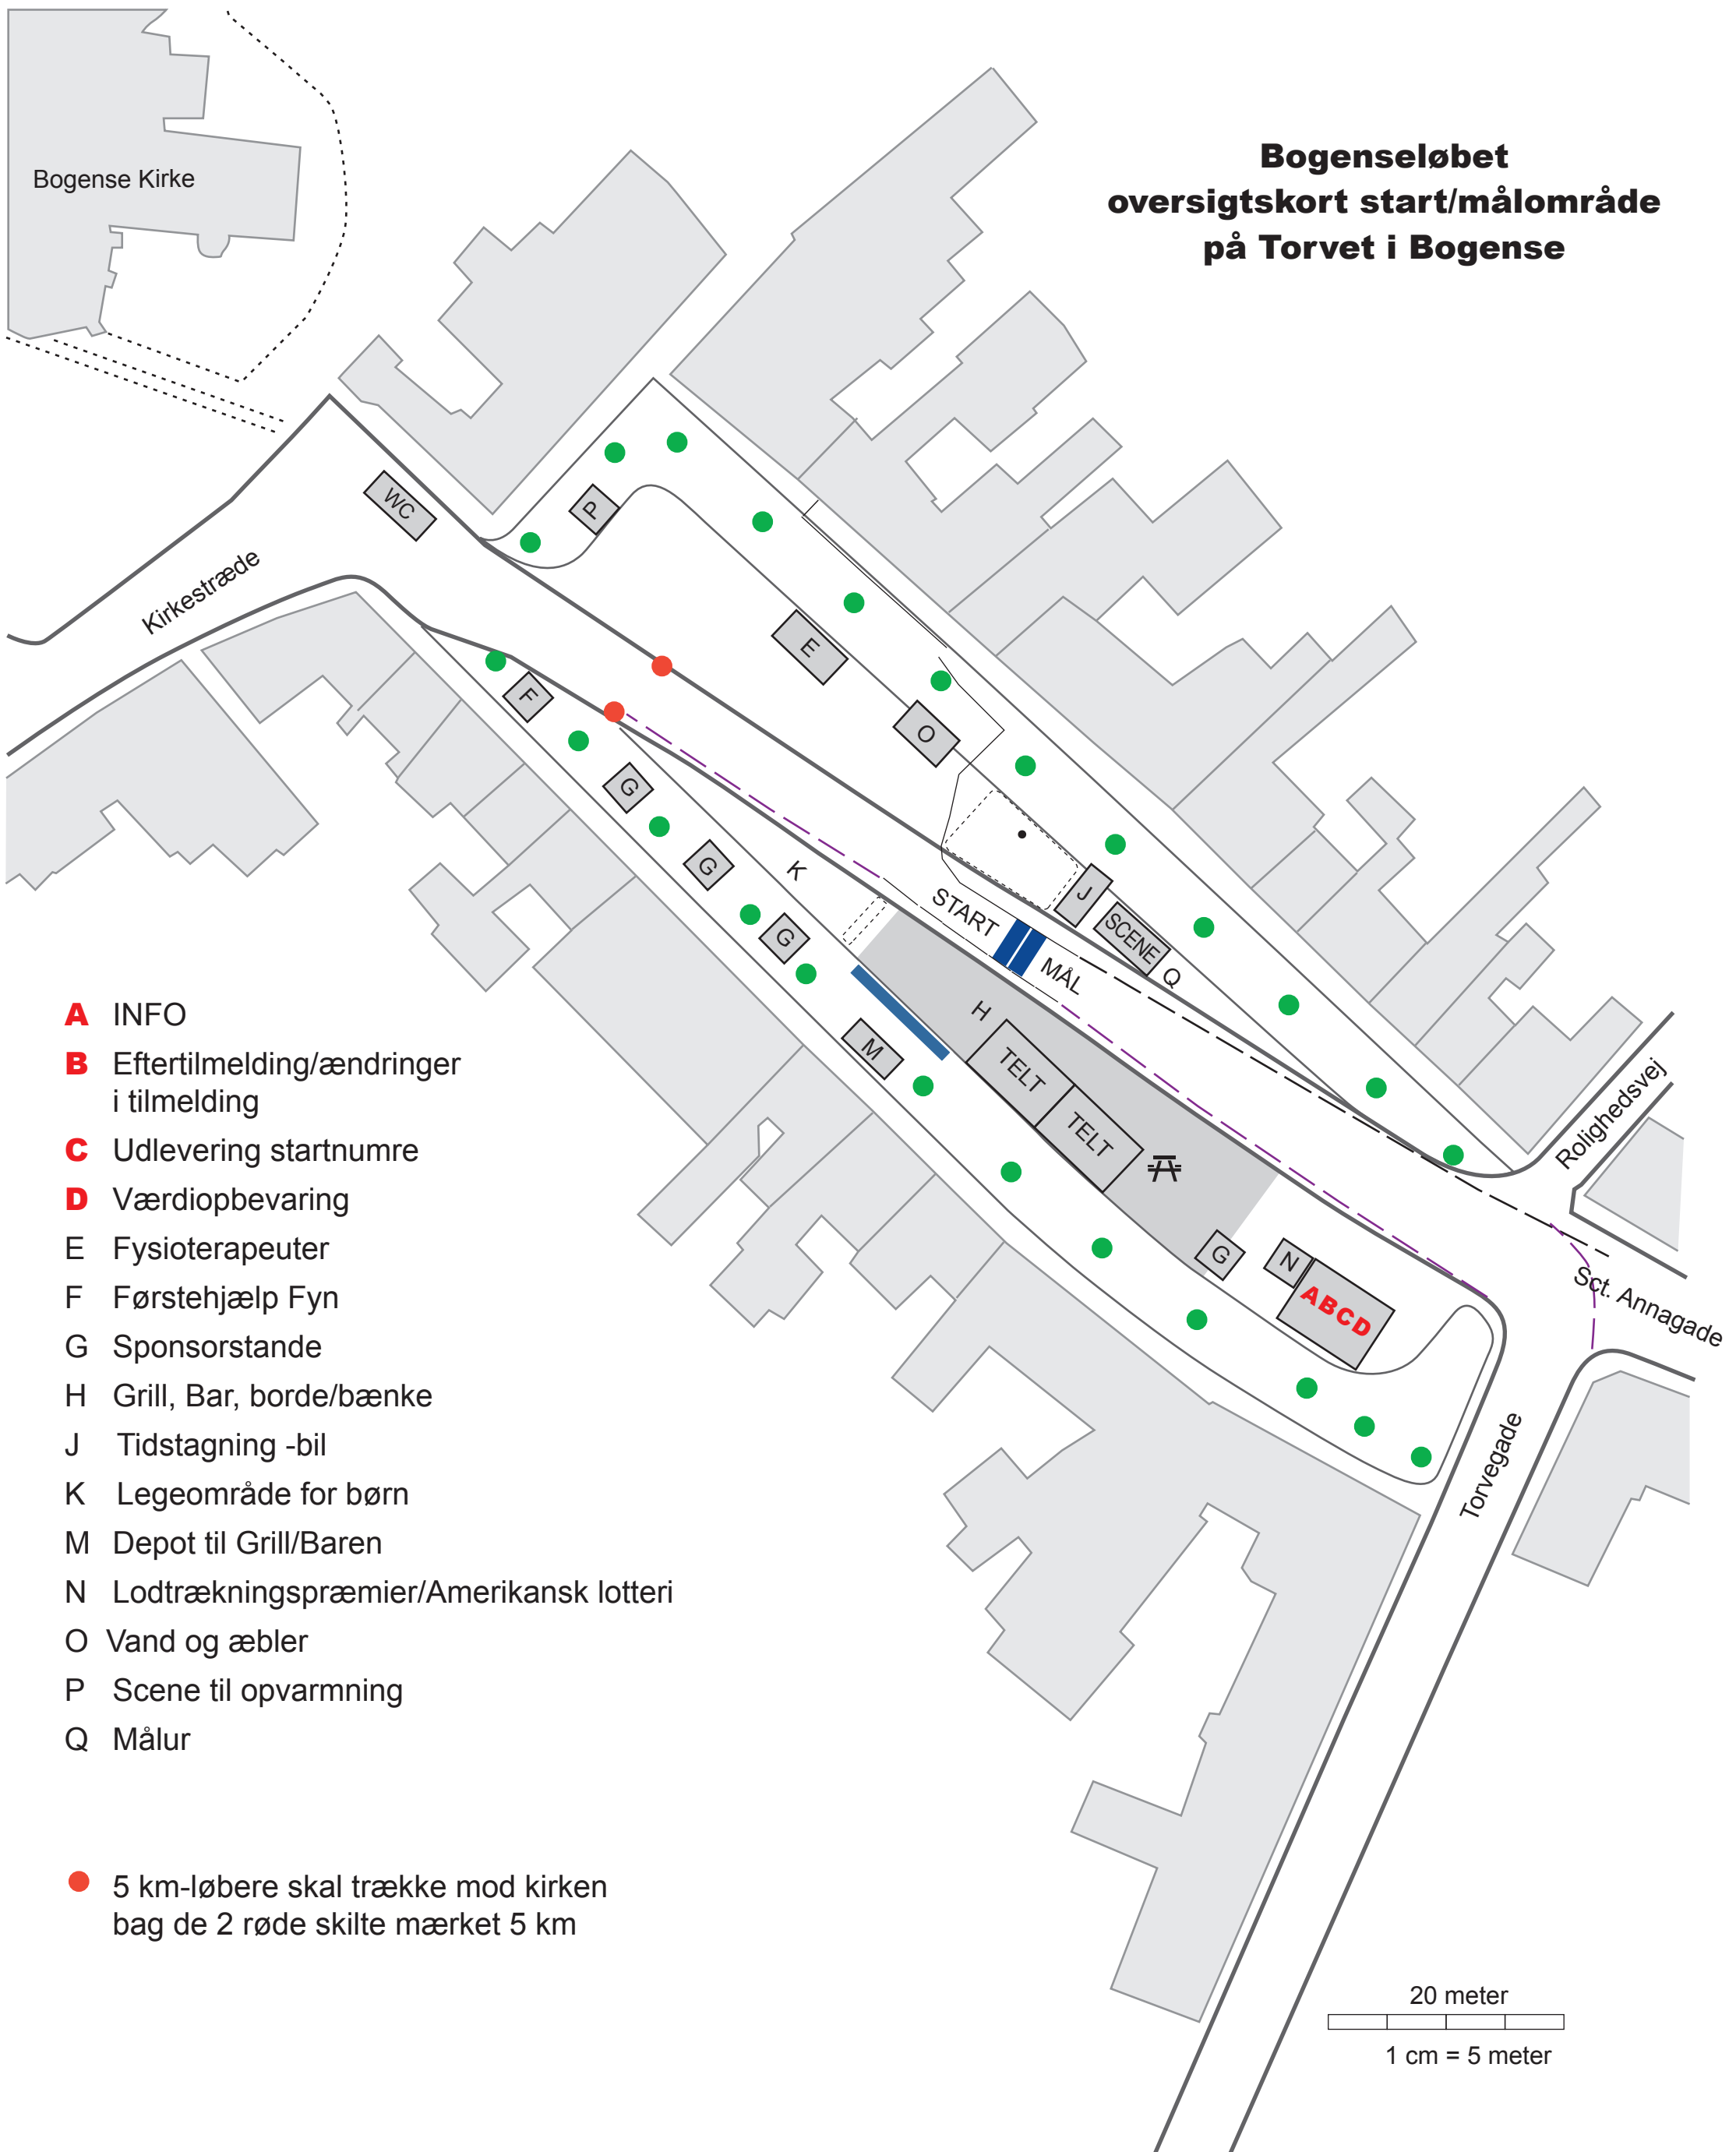

Bogenseløbet oversigtskort start/målområde på Torvet i Bogense

- A** INFO
- B** Eftertilmelding/ændringer i tilmelding
- C** Udlevering startnumre
- D** Værdiopbevaring
- E Fysioterapeuter
- F Førstehjælp Fyn
- G Sponsorstande
- H Grill, Bar, borde/bænke
- J Tidstagning -bil
- K Legeområde for børn
- M Depot til Grill/Baren
- N Lodtrækningspræmier/Amerikansk lotteri
- O Vand og æbler
- P Scene til opvarmning
- Q Målur

● 5 km-løbere skal trække mod kirken bag de 2 røde skilte mærket 5 km

20 meter
1 cm = 5 meter